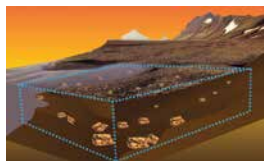

MINELAB

SDC 2300

Detector de Ouro Para Todos os Terrenos

O SDC 2300 é um detector de ouro de gama média e alto desempenho, perfeito para localizar aquelas pepitas com peso inferior a um grama tão difíceis de encontrar em terra firme e submersa. Este detector compacto e à prova d'água possui controles fáceis de usar e não requer montagem.

10ft / 3m

À prova d'água

Totalmente submersível até 10 pés (3 m) para detecção em leitos de rios e no litoral, o que lhe permite transitar facilmente da terra para a água.

Robusto e não requer montagem

Construção de nível militar, detector inteiriço concebido para operar nas condições mais difíceis.

Localiza facilmente garimpos

Buscar rápida e eficientemente em locais remotos e de difícil acesso para encontrar aqueles depósitos de ouro agrupados difíceis de encontrar.

Especificações:

Bobina	Monoloop Redonda de 8"
Saída Áudio	Alto-falante incorporado Fones Koss de 100 ohm (fornecidos) Fones Koss à prova d'água (não fornecidos)
Visor	9 LEDs indicam detecção, estado da bateria e Nível Limite (1 LED de aviso de bateria fraca)
Comprimento	Aberto: 150 cm (59,1") Fechado: 40 cm (15,7")
Peso (sem bateria e fones)	2,3 kg (5,1 lbs)
Baterias (4 x células C)	Recarregáveis a 1,2 V e 5000 mAh (fornecidas com o carregador) Alcalinas de 1,5 V (não fornecidas)
Modos de Detecção	Normal (Gama de sensibilidade 1-5) Sal (Gama de sensibilidade 1-3)
Cancelamento de Ruído	Exploração automática
Ajuste de sensibilidade ao solo	Rastreamento automático do solo (AGT) Ajuste rápido de sensibilidade ao solo
Limite	9 níveis de áudio
Frequência Áudio (Tom)	Baixa, Alta
Transmissão e Tecnologia	Indução de impulso, Multi Período Rápido (MPF)
Acessórios Opcionais	Fones à prova d'água, mochila de transporte